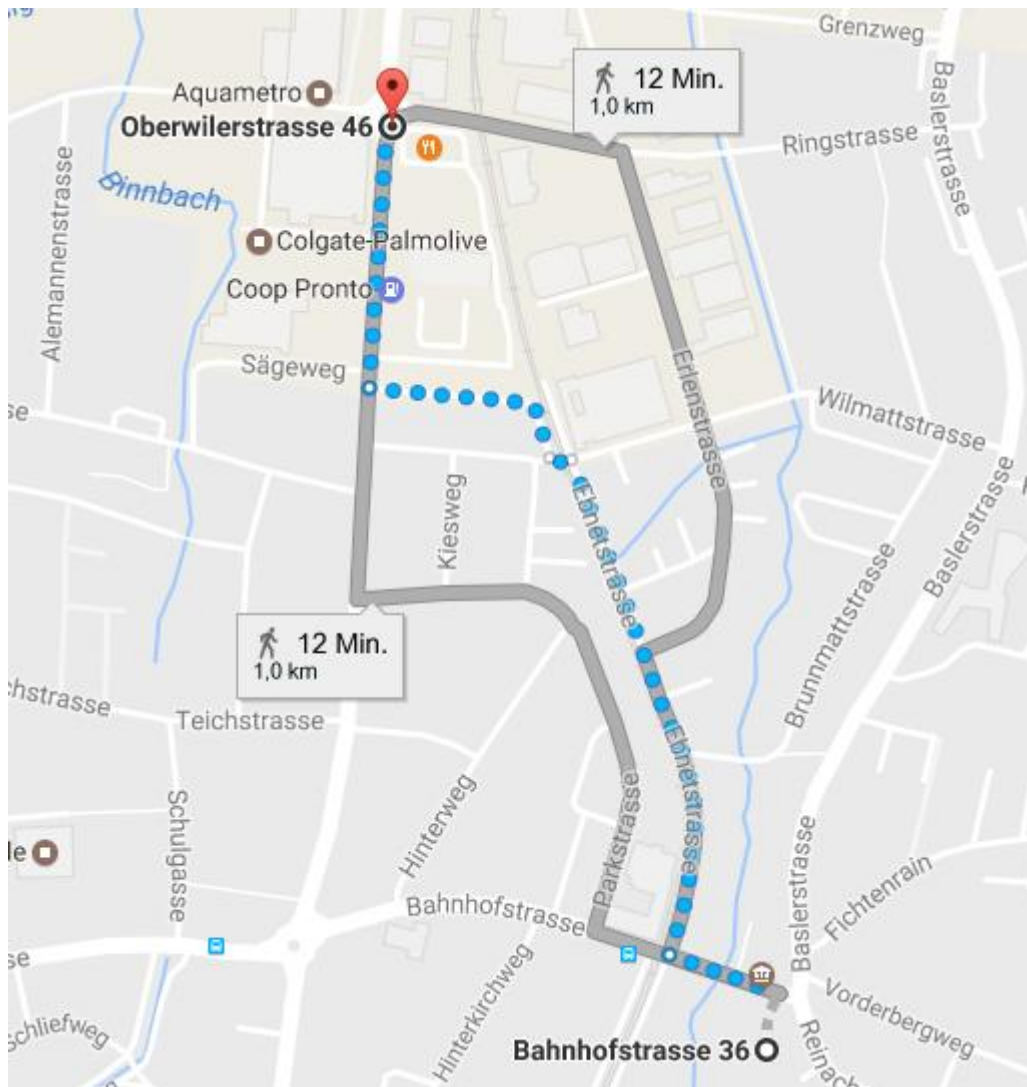

## Zu Fuss von der Mehrzweckhalle zum McDonalds Therwil

ca. 11 Min. (900 m) über Ebnetstrasse

- Auf Bahnhofstrasse nach Westen Richtung Ebnetstrasse: 95 m
- Rechts abbiegen auf Ebnetstrasse: 400 m
- Links abbiegen auf Wilmattstrasse: 18 m
- Rechts abbiegen auf Schemelstrasse: 180 m
- Rechts abbiegen auf Oberwilerstrasse: 210m
- McDonald's Restaurant: Oberwilerstrasse 46, 4106 Therwil

## Mit dem Auto auf der A2 / A3 nach Basel; dann via A18 Reinach Süd zur Mehrzweckhalle Therwil

- A2/A3 In Richtung Basel; Gebührenpflichtige Straße: 1,6 km
- Ausfahrt Richtung St.Jakob nehmen: 220 m
- links zu halten, dann weiter in Richtung Delémont/Muttenz: 450 m
- Weiter auf A18: 6,0 km
- Ausfahrt: Reinach-Süd nehmen in der Richtung Reinach-Süd/Therwil/Dornach/Arlesheim: 280 m
- An der Gabelung rechts in Richtung Biel-Benken/Therwil/Reinach folgen, weiter auf Bruggstrasse: 64 m
- Auf Bruggstrasse fahren; 2 Kreisverkehre passieren: 900 m
- Im Kreisverkehr geradeaus nach Birsigtalstrasse fahren: 1,7 km
- Weiter auf Reinacherstrasse: 900 m
- Links abbiegen auf Bahnhofstrasse (Schilder nach Mariastein/Biel-Benken)
- Das Ziel befindet sich auf der linken Seite in 16 m
- Bahnhofstrasse 36 4106 Therwil

## Mit den ÖV vom Bahnhof SBB Basel zur Mehrzweckhalle Therwil

- Bahnhof Basel SBB
- Centralbahnstrasse 10, 4051 Basel, Schweiz
- Bahnhof Basel SBB mit der Straßenbahn 10 in die Richtung: Rodersdorf, Station:
- 23 Min. (15 Haltestellen); Betreiber: Baselland Transport
- Fahrt von Bahnhof Basel SBB via Basel Theater nach Binningen, Bottmingen bis zur Station Therwil.
- Danach weiter zu Fuß: ca. 1 Min. , 130 m
- Auf Ebnetstrasse nach Süden Richtung Bahnhofstrasse, dann links abbiegen auf die Bahnhofstrasse: das Ziel befindet sich auf der rechten Seite.
- Bahnhofstrasse 36  
4106 Therwil, Schweiz  
Tickets und Informationen: Baselland Transport