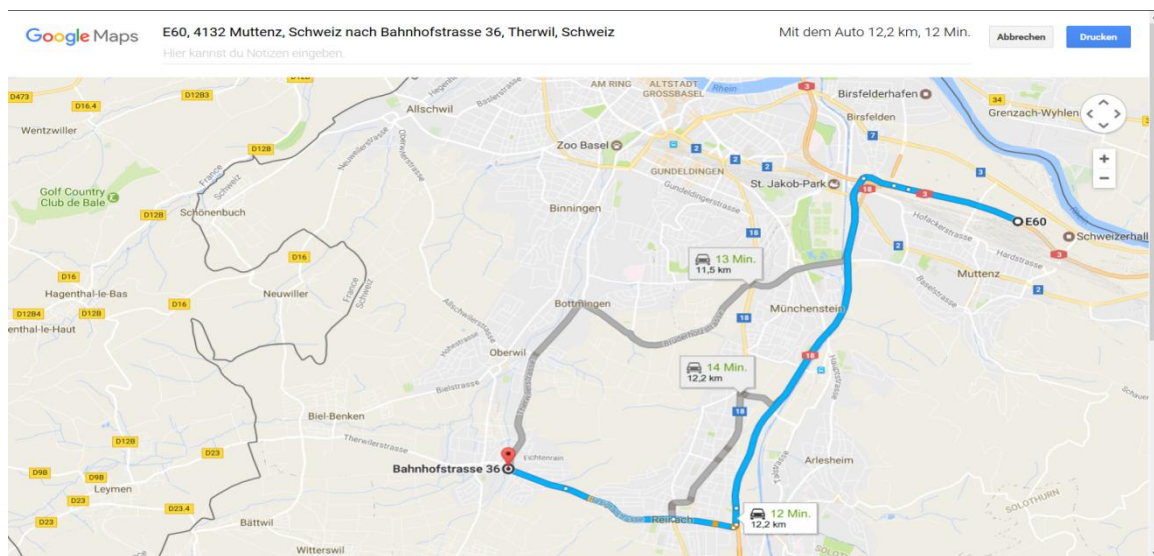

## Zu Fuss von der Mehrzweckhalle zum McDonalds Therwil

ca. 11 Min. (900 m) über Ebnetstrasse

- Auf Bahnhofstrasse nach Westen Richtung Ebnetstrasse: 95 m
- Rechts abbiegen auf Ebnetstrasse: 400 m
- Links abbiegen auf Wilmattstrasse: 18 m
- Rechts abbiegen auf Schemelstrasse: 180 m
- Rechts abbiegen auf Oberwilerstrasse: 210m
- McDonald's Restaurant: Oberwilerstrasse 46, 4106 Therwil

## Mit dem Auto auf der A2 / A3 nach Basel; dann via A18 Reinach Süd zur Mehrzweckhalle Therwil

- A2/A3 In Richtung Basel; Gebührenpflichtige Straße: 1,6 km
- Ausfahrt Richtung St.Jakob nehmen: 220 m
- links zu halten, dann weiter in Richtung Delémont/Muttenz: 450 m
- Weiter auf A18: 6,0 km
- Ausfahrt: Reinach-Süd nehmen in der Richtung Reinach-Süd/Therwil/Dornach/Arlesheim: 280 m
- An der Gabelung rechts in Richtung Biel-Benken/Therwil/Reinach folgen, weiter auf Bruggstrasse: 64 m
- Auf Bruggstrasse fahren; 2 Kreisverkehre passieren: 900 m
- Im Kreisverkehr geradeaus nach Birsigtalstrasse fahren: 1,7 km
- Weiter auf Reinacherstrasse: 900 m
- Links abbiegen auf Bahnhofstrasse (Schilder nach Mariastein/Biel-Benken)
- Das Ziel befindet sich auf der linken Seite in 16 m
- Bahnhofstrasse 36 4106 Therwil

## Mit den ÖV vom Bahnhof SBB Basel zur Mehrzweckhalle Therwil

- Bahnhof Basel SBB
- Centralbahnstrasse 10, 4051 Basel, Schweiz
- Bahnhof Basel SBB mit der Straßenbahn 10 in die Richtung: Rodersdorf, Station:
- 23 Min. (15 Haltestellen); Betreiber: Baselland Transport
- Fahrt von Bahnhof Basel SBB via Basel Theater nach Binningen, Bottmingen bis zur Station Therwil.
- Danach weiter zu Fuß: ca. 1 Min. , 130 m
- Auf Ebnetstrasse nach Süden Richtung Bahnhofstrasse, dann links abbiegen auf die Bahnhofstrasse: das Ziel befindet sich auf der rechten Seite.
- Bahnhofstrasse 36  
4106 Therwil, Schweiz  
Tickets und Informationen: Baselland Transport