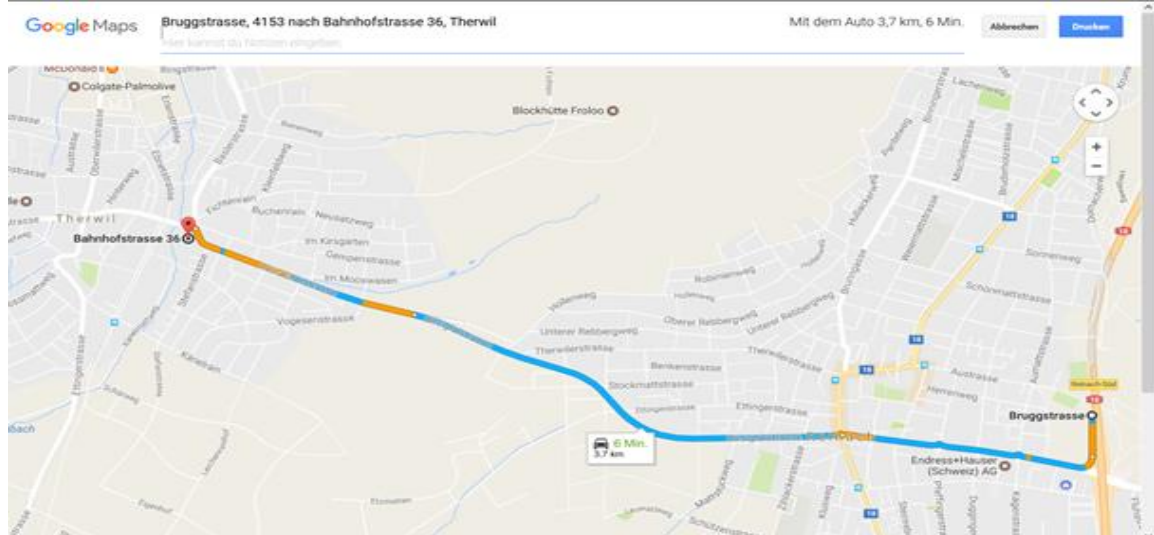

## Zu Fuss von der Mehrzweckhalle zum McDonalds Therwil

ca. 11 Min. (900 m) über Ebnetstrasse

- Auf Bahnhofstrasse nach Westen Richtung Ebnetstrasse: 95 m
- Rechts abbiegen auf Ebnetstrasse: 400 m
- Links abbiegen auf Wilmattstrasse: 18 m
- Rechts abbiegen auf Schemelstrasse: 180 m
- Rechts abbiegen auf Oberwilerstrasse: 210m
- McDonald's Restaurant: Oberwilerstrasse 46, 4106 Therwil

## Mit dem Auto auf der A2 / A3 nach Basel; dann via A18 Reinach Süd zur Mehrzweckhalle Therwil

- A2/A3 In Richtung Basel; Gebührenpflichtige Straße: 1,6 km
- Ausfahrt Richtung St.Jakob nehmen: 220 m
- links zu halten, dann weiter in Richtung Delémont/Muttenz: 450 m
- Weiter auf A18: 6,0 km
- Ausfahrt: Reinach-Süd nehmen in der Richtung Reinach-Süd/Therwil/Dornach/Arlesheim: 280 m
- An der Gabelung rechts in Richtung Biel-Benken/Therwil/Reinach folgen, weiter auf Bruggstrasse: 64 m
- Auf Bruggstrasse fahren; 2 Kreisverkehre passieren: 900 m
- Im Kreisverkehr geradeaus nach Birsigtalstrasse fahren: 1,7 km
- Weiter auf Reinacherstrasse: 900 m
- Links abbiegen auf Bahnhofstrasse (Schilder nach Mariastein/Biel-Benken)
- Das Ziel befindet sich auf der linken Seite in 16 m
- Bahnhofstrasse 36 4106 Therwil

## Mit den ÖV vom Bahnhof SBB Basel zur Mehrzweckhalle Therwil

- Bahnhof Basel SBB
- Centralbahnstrasse 10, 4051 Basel, Schweiz
- Bahnhof Basel SBB mit der Straßenbahn 10 in die Richtung: Rodersdorf, Station:
- 23 Min. (15 Haltestellen); Betreiber: Baselland Transport
- Fahrt von Bahnhof Basel SBB via Basel Theater nach Binningen, Bottmingen bis zur Station Therwil.
- Danach weiter zu Fuß: ca. 1 Min. , 130 m
- Auf Ebnetstrasse nach Süden Richtung Bahnhofstrasse, dann links abbiegen auf die Bahnhofstrasse: das Ziel befindet sich auf der rechten Seite.
- Bahnhofstrasse 36  
4106 Therwil, Schweiz  
Tickets und Informationen: Baselland Transport